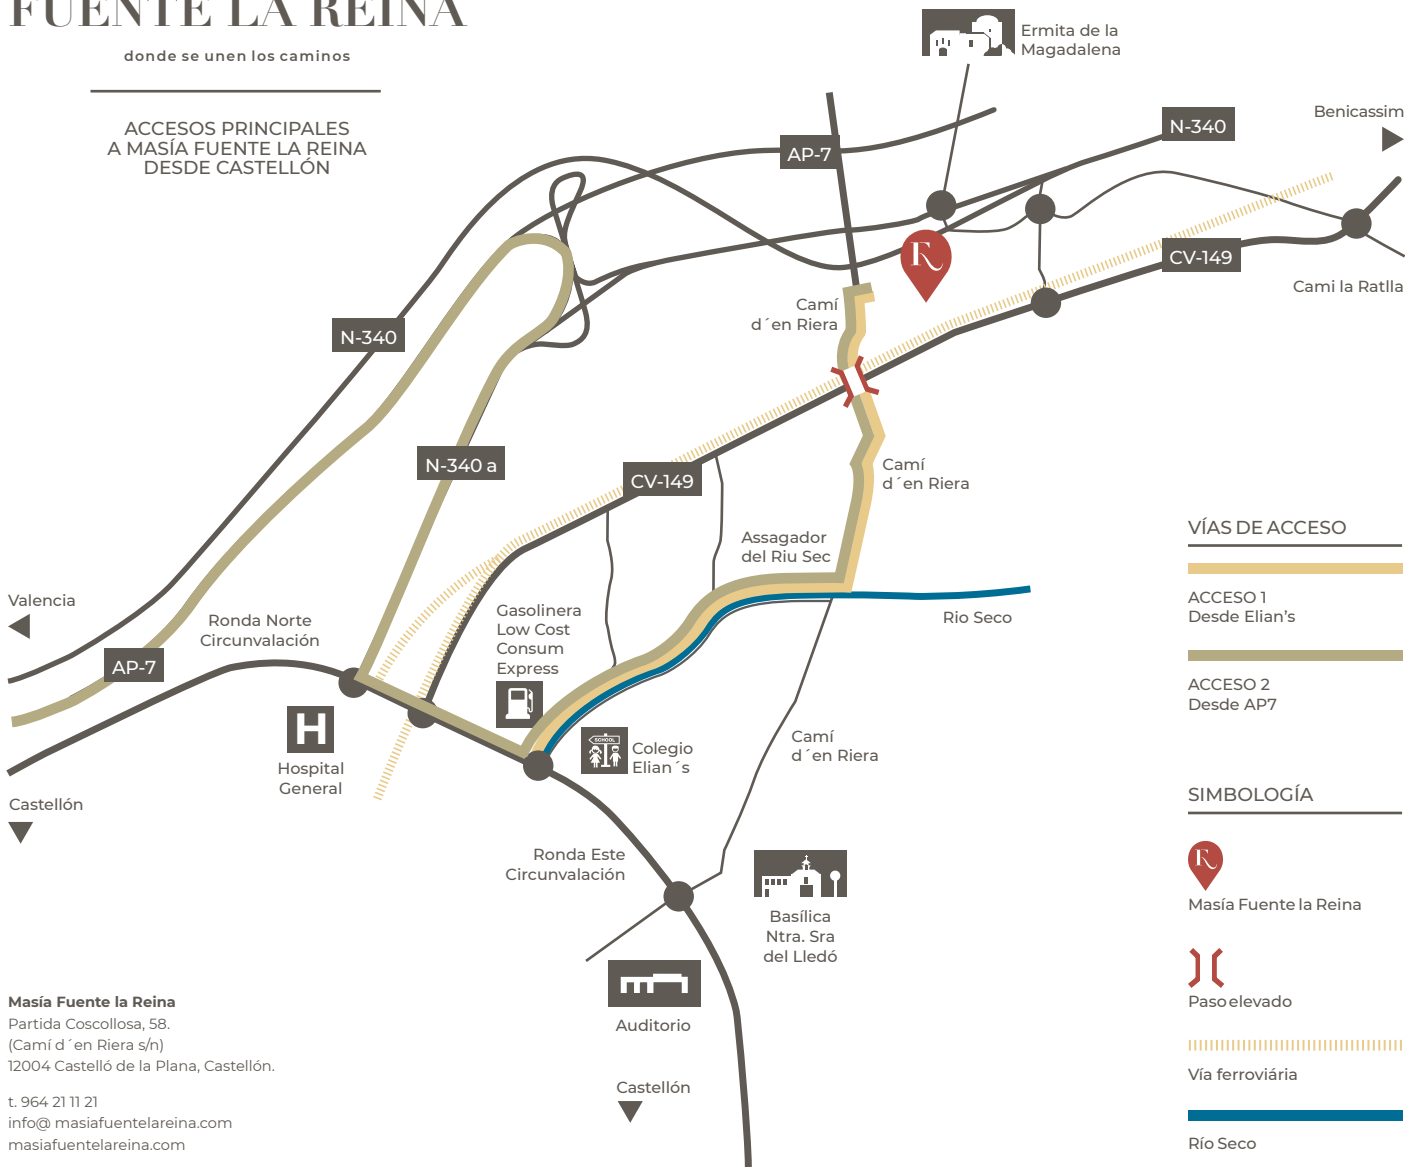

FUENTE LA REINA

donde se unen los caminos

ACCESOS PRINCIPALES
A MASÍA FUENTE LA REINA
DESDE CASTELLÓN

Masía Fuente la Reina
Partida Coscollosa, 58.
(Camí d'en Riera s/n)
12004 Castelló de la Plana, Castellón.

t. 964 21 11 21
info@masiafuentelareina.com
masiafuentelareina.com

VÍAS DE ACCESO

ACCESO 1
Desde Elian's

ACCESO 2
Desde AP7

SIMBOLOGÍA

Masía Fuente la Reina

Paseo elevado

Vía ferroviária

Río Seco